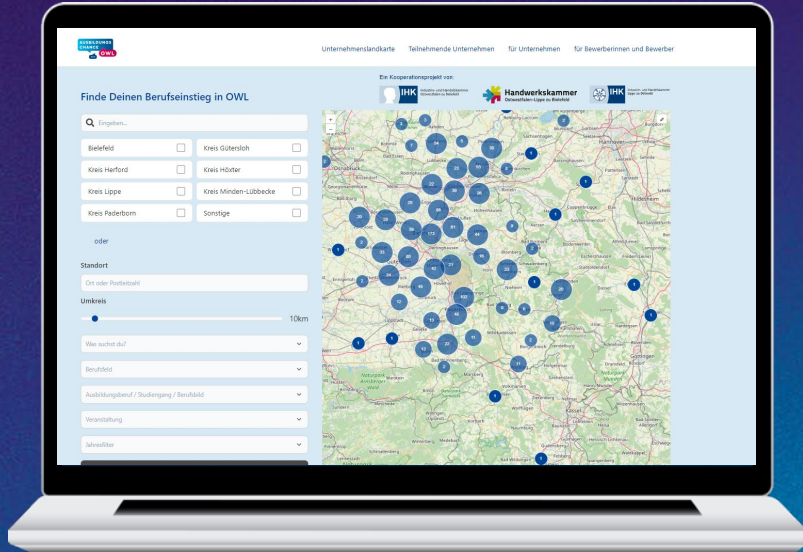

ABSCHLUSSMÖGLICHKEITEN DURCH DIE AUSBILDUNG

MÖGLICHKEITEN NACH DER AUSBILDUNG

Deutscher Qualifikationsrahmen

BERUFSEINSTIEG FINDEN

AUSBILDUNGS
CHANCE

OWL

www.ausbildungschance-owl.de

JETZT #KÖNNENLERNEN

BERUFSEINSTIEG FINDEN

IHK-Ausbildungsatlas

[https://blog.ostwestfalen.ihk.de/owi/#flipbook-df_20010/1/](https://blog.ostwestfalen.ihk.de/owi/#flipbook-df_20010/1)

JETZT #KÖNNENLERNEN

ausbildungsatlas ostwestfalen-lippe 2025

IHK Industrie- und Handelskammer Ostwestfalen zu Bielefeld

IHK Industrie- und Handelskammer Lippe zu Detmold

**AUSBILDUNGSATLAS
OSTWESTFALEN-LIPPE**

2025

Der Atlas hier zum Download

**BOCK
AUF JOBS**

BOCK AUF JOBS